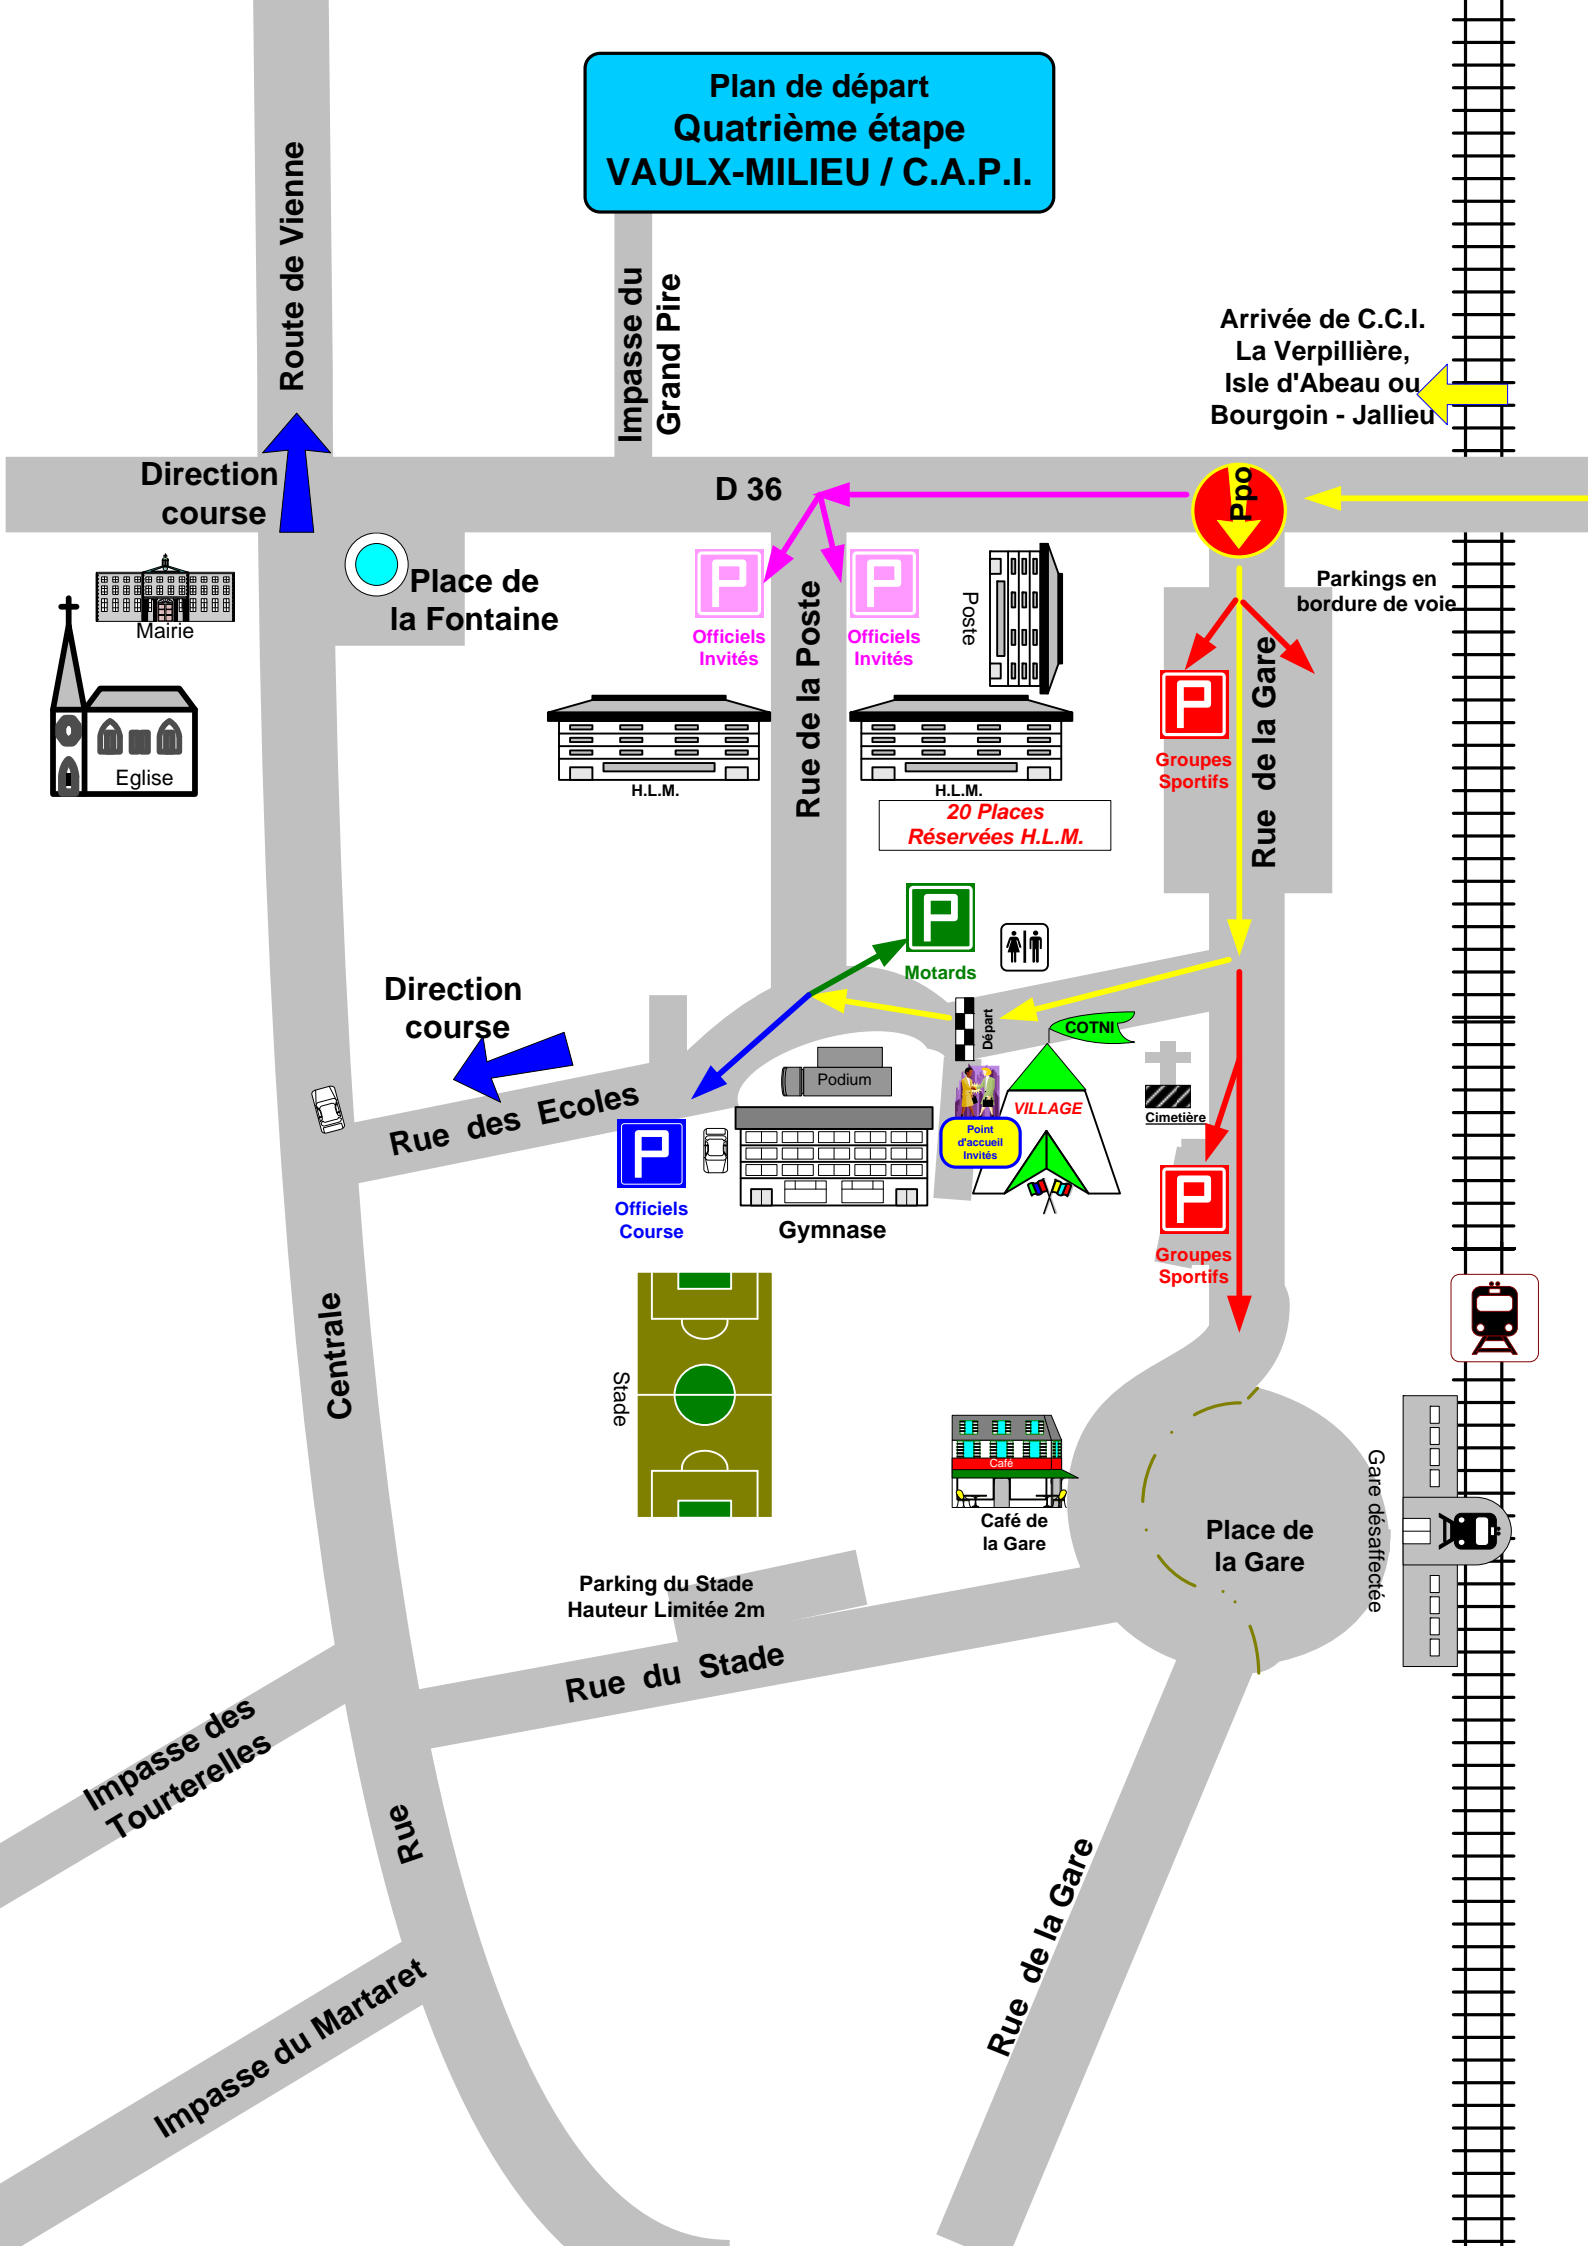

Plan de départ
Quatrième étape
VAULX-MILIEU / C.A.P.I.

Arrivée de C.C.I.
La Verpillière,
Isle d'Abeau ou
Bourgoin - Jallieu

Direction
course

Place de
la Fontaine

D 36

Rue de la Poste

Rue de la Gare

Direction
course

Rue des Ecoles

Centrale

Stade

Gymnase

Place de
la Gare

Parking du Stade
Hauteur Limitée 2m

Rue du Stade

Impasse des
Tourterelles

Rue

Impasse du Martaret

Rue de la Gare

Gare désaffectée