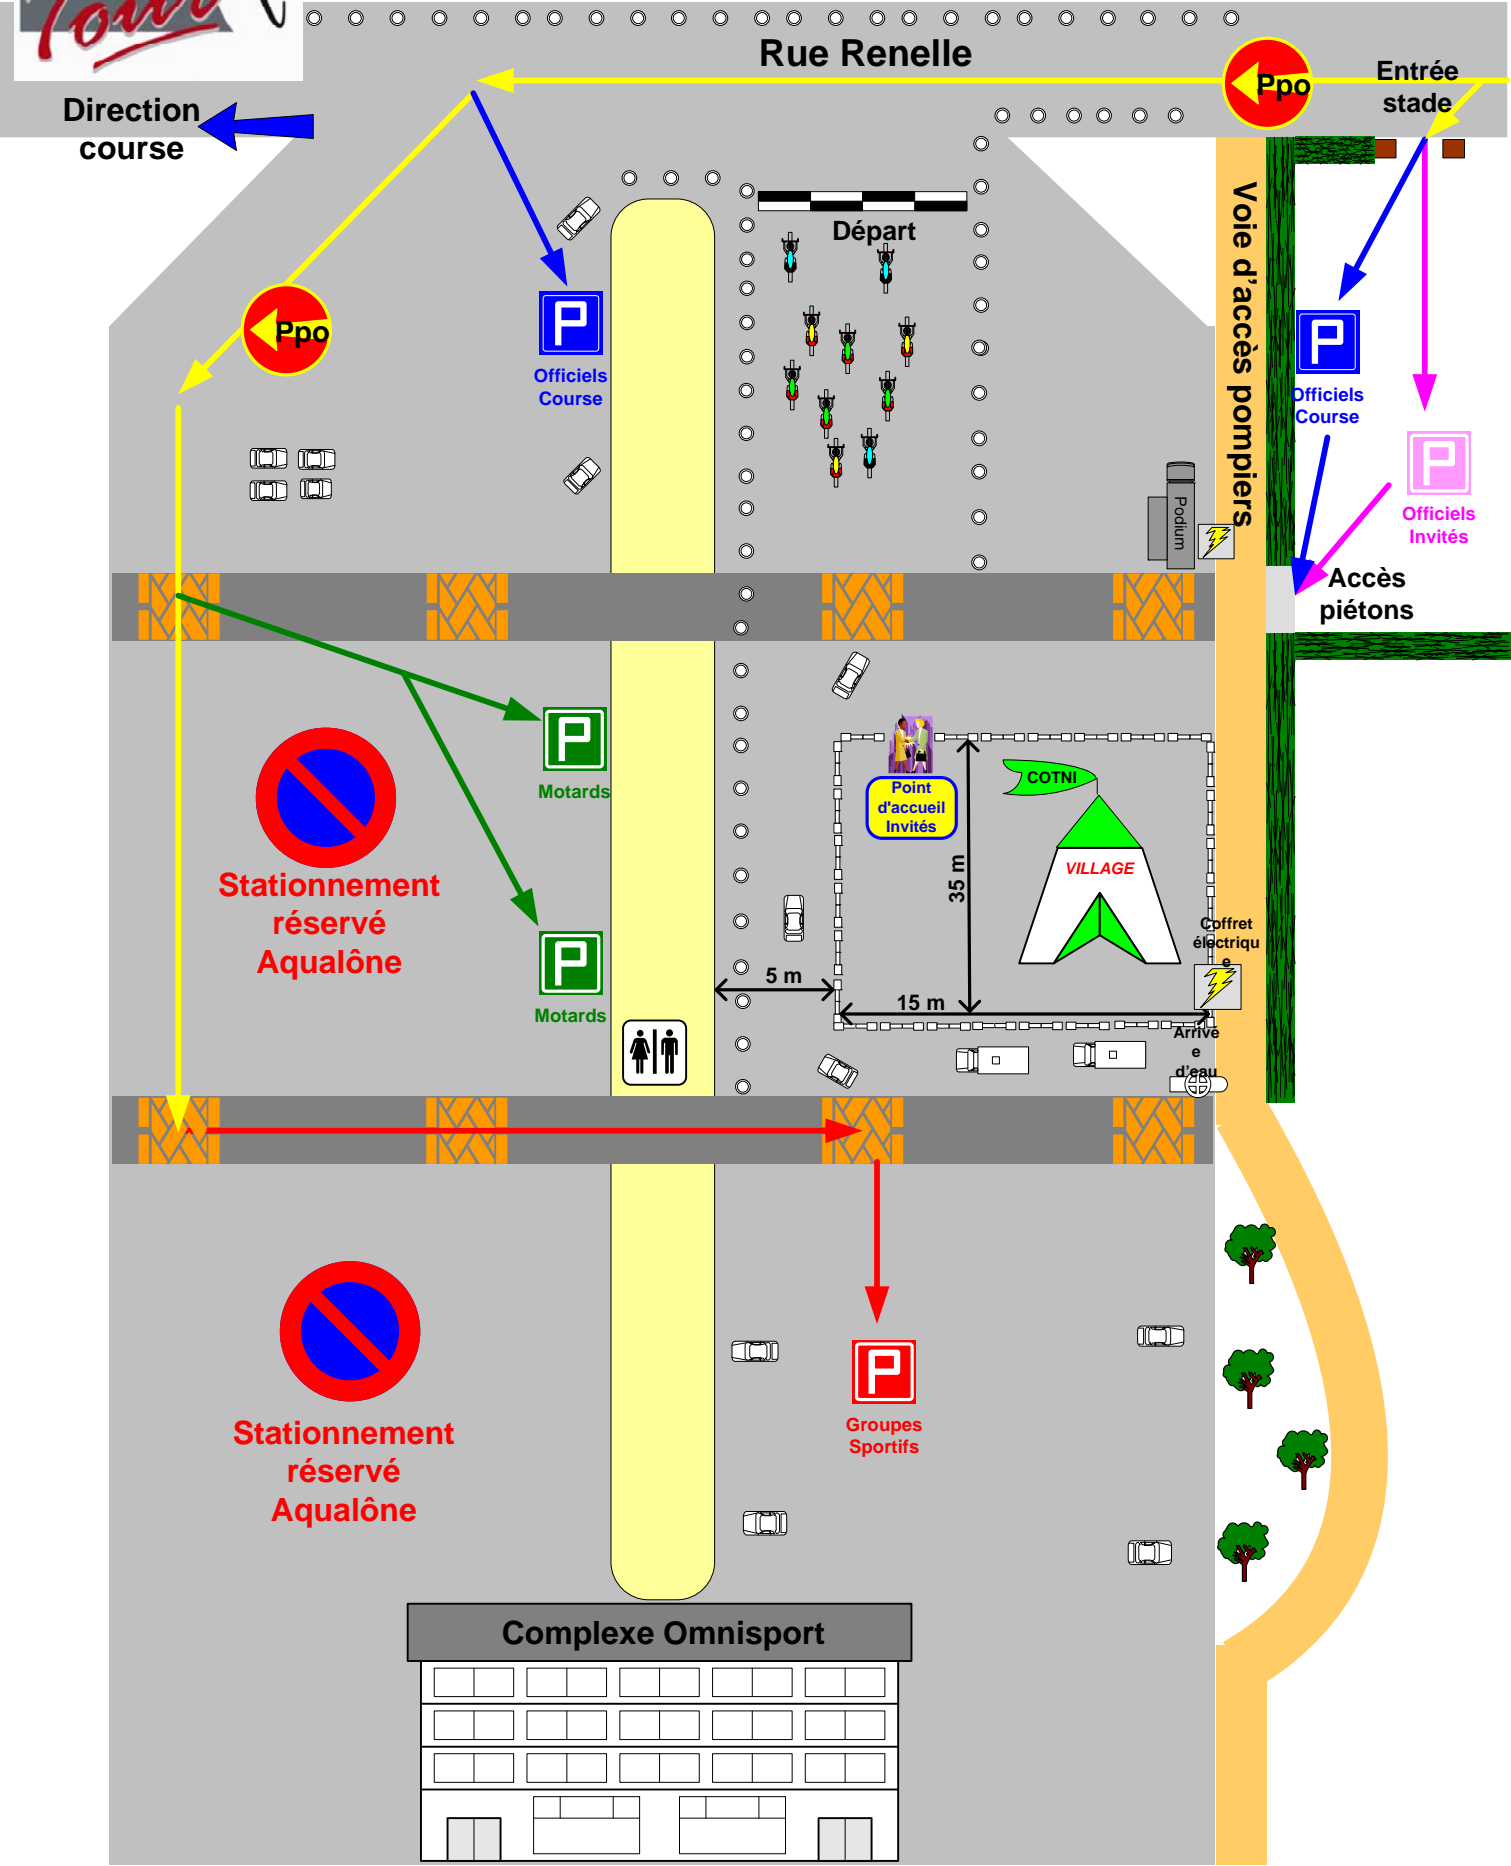

**Plan de départ
Troisième étape
SAINT-MAURICE L'EXIL**

Rue Renelle

Entrée stade

Direction course

Départ

Voie d'accès pompiers

Stationnement réservé Aqualône

Stationnement réservé Aqualône

Complexe Omnisport

Groupes Sportifs

Point d'accueil Invités

VILLAGE

COTNI

Accès piétons

Officiels Course

Officiels Invités

Officiels Course

Motards

Motards

Coffret électrique

Arrivée d'eau

Podium